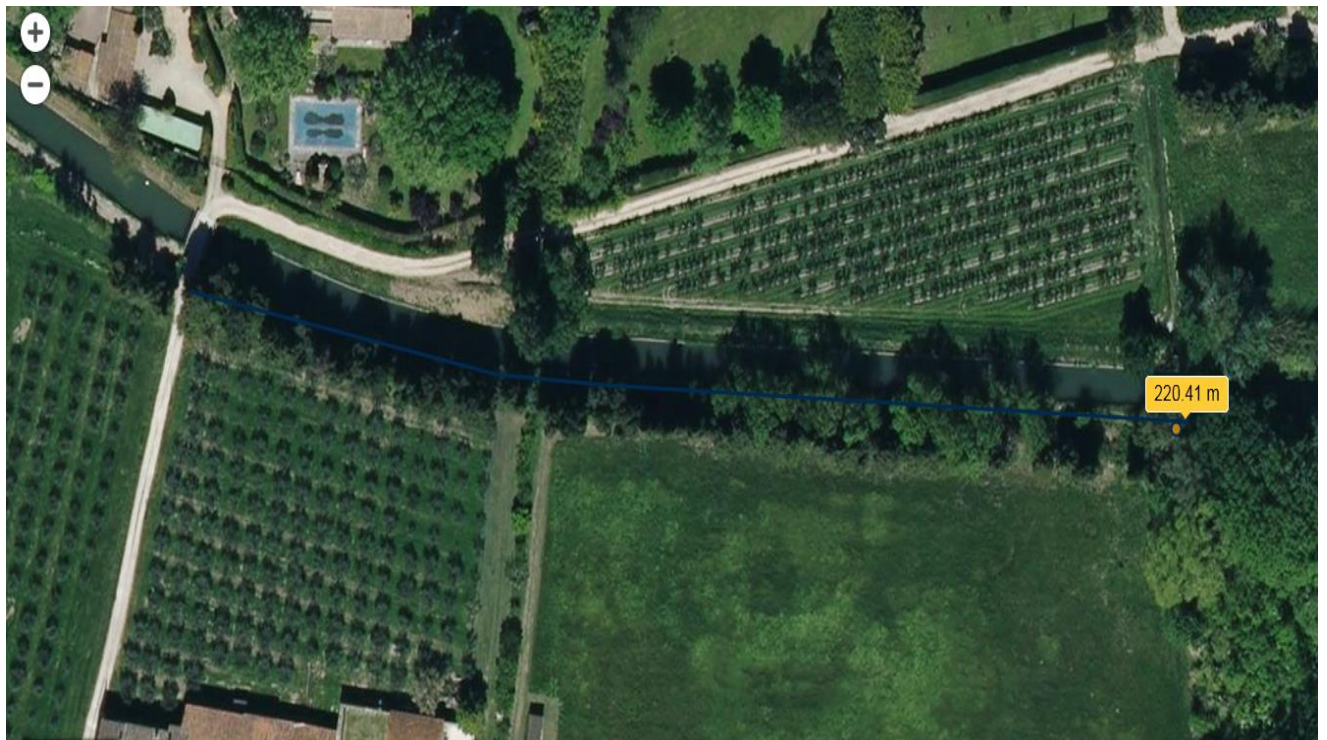

LOCALISATION TRAVAUX 2018-2019 COMMUNE D'EGALIERES : LOT N°1

Réhabilitation Berge Estrangin