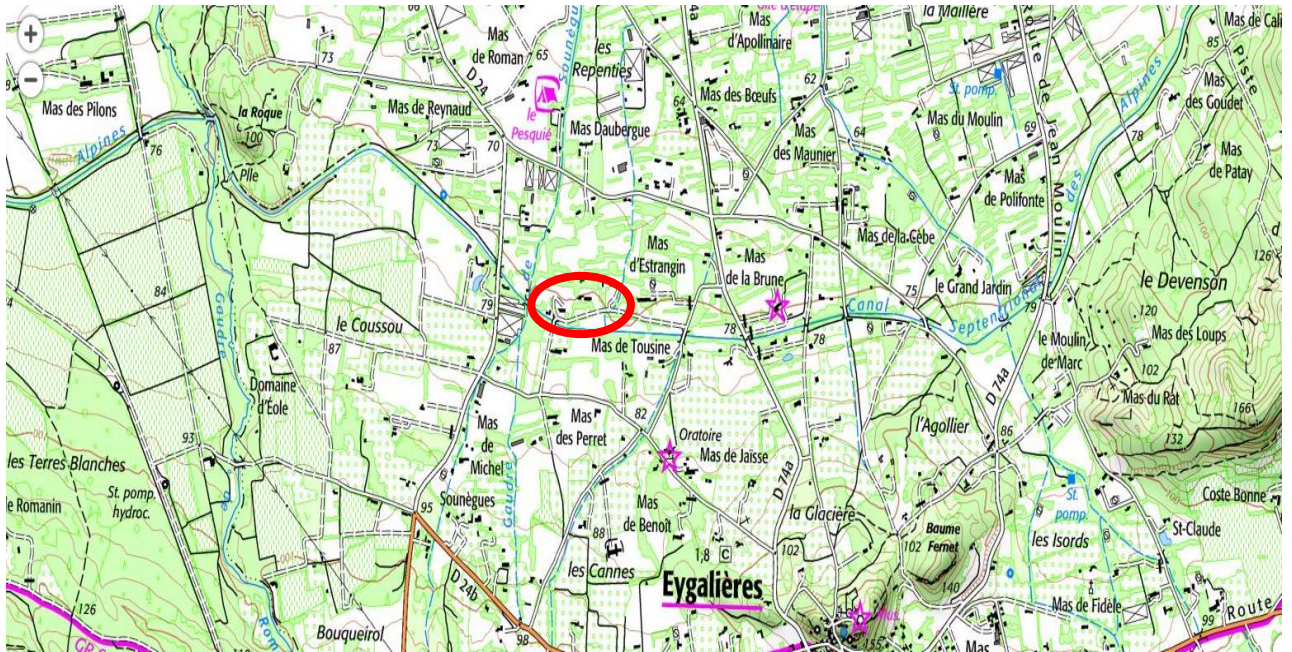

LOCALISATION TRAVAUX 2018-2019 COMMUNE D'EGALIERES : LOT N°1

Réhabilitation Berge Estrangin